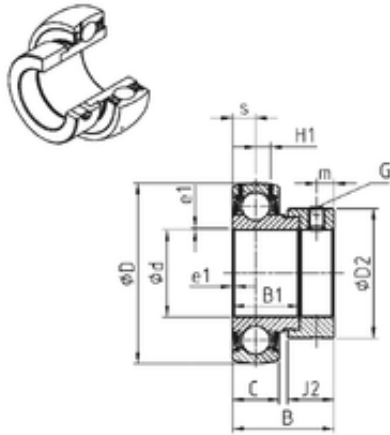

# NTK BEARING PRECISION AXLE CORP.

20 mm x 47 mm x 30,9 mm SNR ES204 deep groove ball bearings

Bearing No. ES204

Size	20x47x30.9 mm
Bore Diameter	20 mm
Outer Diameter	47 mm
Width	30,9 mm
d	20 mm
D	47 mm
B	30,9 mm
B1	21,4 mm
C	14 mm
e	0,6 mm
a	3 mm
m	5 mm
s	7,5 mm
D2	33,3 mm
H1	4 mm
Thread (G)	M6x1
J2	13,5 mm
Weight	0,15 Kg
Basic dynamic load rating (C)	12,8 kN

ES204 Bearing 2D drawings and 3D CAD models