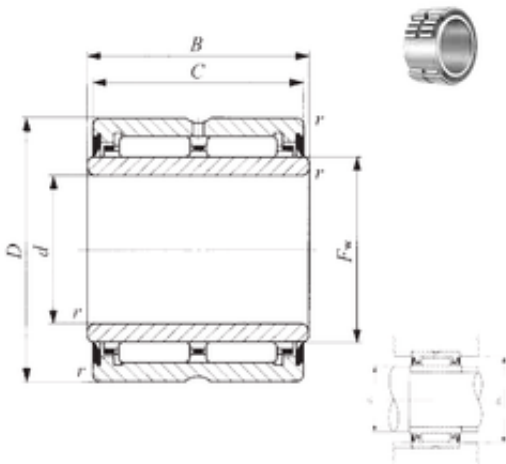

## 90 mm x 125 mm x 64 mm IKO NA 6918UU needle roller bearings

Bearing No. NA 6918UU

NA 6918UU Bearing 2D drawings and 3D CAD models

Size	90x125x64 mm
Bore Diameter	90 mm
Outer Diameter	125 mm
Width	64 mm
d	90 mm
Fw	105 mm
D	125 mm
B	64 mm
C	63 mm
r min.	1,1 mm
da min.	96,5 mm
da max	103 mm
Da max.	118,5 mm
Weight	2,48 Kg
Basic dynamic load rating (C)	172 kN
Basic static load rating (C0)	471 kN